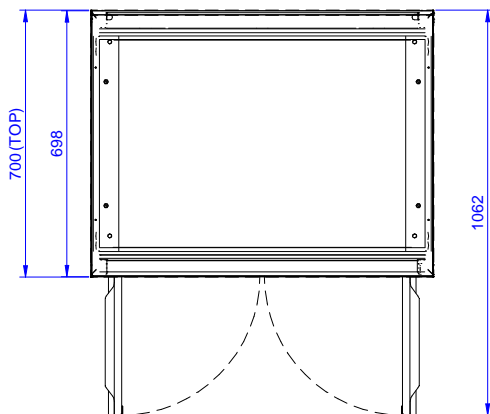

Rakenne

- Vahvistettu sivu- ja takapaneeli 304 AISI ruostumatonta terästä
- 200mm korkeat ja 54mm halkaisijaltaan olevat jalat 304 AISI ruostumatonta terästä. Voidaan säätää -50/+30mm
- Teräksinen sisärunko takaa erityisen vahvuuden
- Varustettu välihyllällä joka voidaan asettaa kolmeen eri korkeuteen
- Tukevat äänieristetyt saranalliset ovet
- Äänivaimennetut saranoidut ovet ja 304 AISI ruostumatonta terästä olevat saranat
- Ilman kantta yhteinäisiin asennuksiin

Lisävarusteet

- Etupotkusta PNC 133205
- Sivupotkusta 700mm PNC 133206

HYVÄKSYNTÄ: _____

Electrolux
PROFESSIONAL

Kaappi kahdella saranoidulla ovella, ilman työtasoa, 900mm

Edestä

Sivulta

Päältä

Avaintieto

Kaapin leveys:	
133176 (RAU9002HD)	845 mm
Kaapin syvyys:	645 mm
Kaapin korkeus:	610 mm
Ulkomitat, leveys:	889 mm
Ulkomitat, syvyys:	700 mm
Ulkomitat, korkeus:	883 mm
Ovien lukumäärä ja tyyppi	Itsestään sulkeutuva
Nettopaino:	38 kg

Kaappi kahdella saranoidulla ovella, ilman työtasoa, 900mm

Yritys varaa oikeuden muuttaa tuotetietoja ilman erillistä ilmoitusta.
Informaatio oikea tulostusajankohtana

2026.06.22