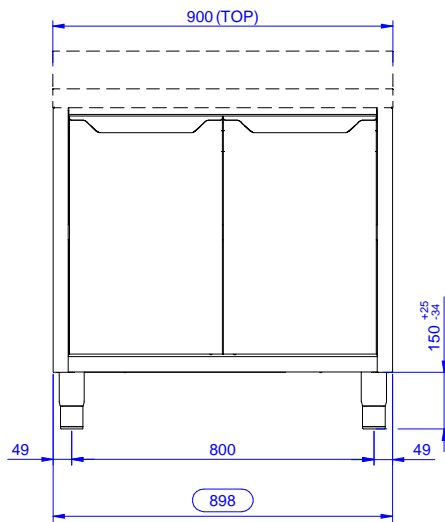

Rakenne

- Vahvistettu sivu- ja takapaneeli 304 AISI ruostumatonta terästä
- 200mm korkeat ja 54mm halkaisijaltaan olevat jalat 304 AISI ruostumatonta terästä. Voidaan säätää -50/+30mm
- Teräksinen sisärunko takaa erityisen vahvuuden
- Varustettu välihyllällä joka voidaan asettaa kolmeen eri korkeuteen
- Tukevat äänieristetyt saranalliset ovet
- Äänivaimennetut saranoidut ovet ja 304 AISI ruostumatonta terästä olevat saranat
- Ilman kantta yhteinäisiin asennuksiin

Lisävarusteet

- Etupotkusta PNC 133205
- Sivupotkusta 700mm PNC 133206

HYVÄKSYNTÄ: _____

Electrolux
PROFESSIONAL

Kaappi kahdella saranoidulla ovella, ilman työtasoa, 900mm

Edestä

Sivulta

Päältä

Avaintieto

Kaapin leveys:	
133176 (RAU9002HD)	845 mm
Kaapin syvyys:	645 mm
Kaapin korkeus:	610 mm
Ulkomitat, leveys:	889 mm
Ulkomitat, syvyys:	700 mm
Ulkomitat, korkeus:	883 mm
Ovien lukumäärä ja tyyppi	Itsestään sulkeutuva
Nettopaino:	38 kg

Kaappi kahdella saranoidulla ovella, ilman työtasoa, 900mm

Yritys varaa oikeuden muuttaa tuotetietoja ilman erillistä ilmoitusta.
Informaatio oikea tulostusajankohtana

2026.06.22