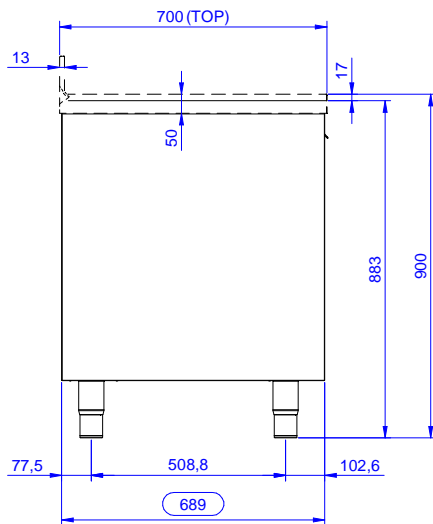

Electrolux
PROFESSIONAL

Kaappi kahdella saranoidulla ovella, ilman työtasoa, 900mm

Sivulta

Avaintieto

Kaapin leveys:	
133176 (RAU9002HD)	845 mm
Kaapin syvyys:	645 mm
Kaapin korkeus:	610 mm
Ulkomitat, leveys:	889 mm
Ulkomitat, syvyys:	700 mm
Ulkomitat, korkeus:	883 mm
Ovien lukumäärä ja tyyppi	Itsestään sulkeutuva
Nettopaino:	38 kg

Kaappi kahdella saranoidulla ovella, ilman työtasoa, 900mm

Yritys varaa oikeuden muuttaa tuotetietoja ilman erillistä ilmoitusta.
Informaatio oikea tulostusajankohtana

2026.06.22